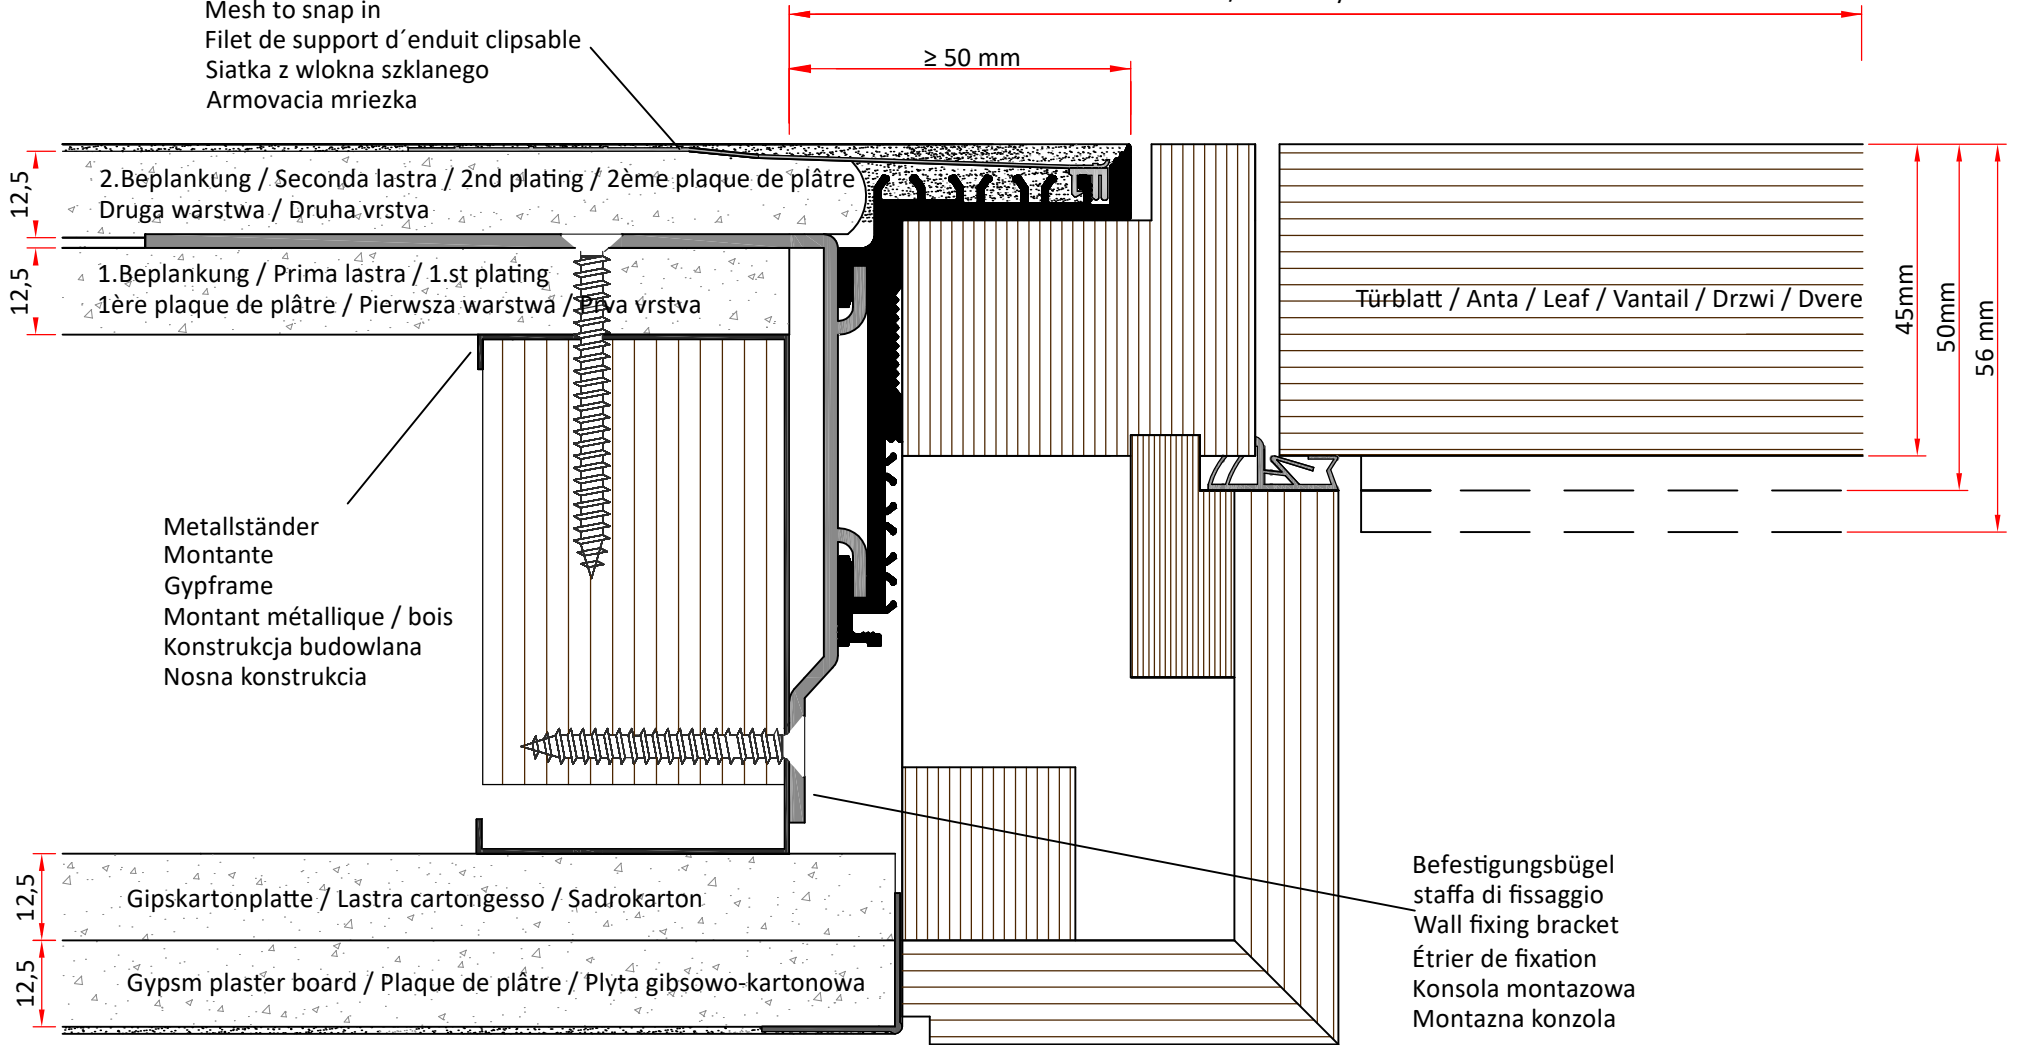

Eff. Mauerlichte / Foro muratura / Wall aperture / Distance entre plateau
 Szerokosc otworu w murze / Stavebny otvor

Befestigungsbügel
 staffa di fissaggio
 Wall fixing bracket
 Étrier de fixation
 Konsola montazowa
 Montazna konzola