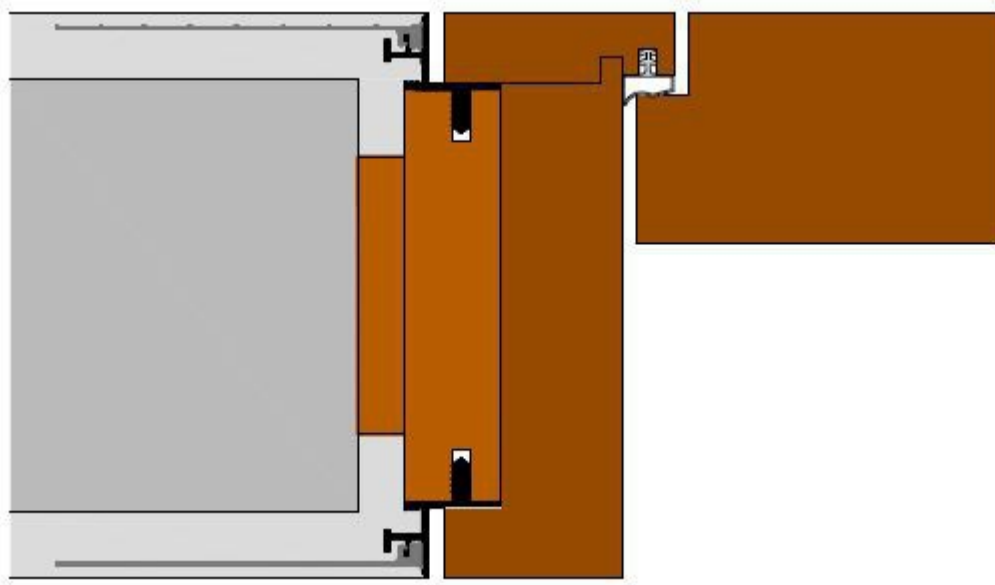

Technický list

Model TL

**Obložkové zárubne zarovno so stenou
otváranie dverí ťahom/tlakom**

Obsah

Detail	2
Odporúčania	3
Dverové závesy	3
Magnetické zámky	3
Tesnenia	3

Model TL

Vhodné pri použití: sadrokartón / omietka

Popis produktu	č. položky	Štandardné dĺžky*
TL	10110-11	1100mm
TL	10110-22	2200mm
TL	10110-27	2750mm
TL	10110-33	3300mm
TL	10110-55	5500mm

*Iné rozmery na vyžiadanie.

Odporúčania

Po mnohých testoch, podrobných skúškach a dlhoročných skúsenostiach technické oddelenie firmy AGS-systems vytvorilo nasledujúci zoznam s odporúčaniami pre dverové závesy, zámky a tesnenia. Nasledujúci zoznam obsahuje odporúčania, nie nariadenia.