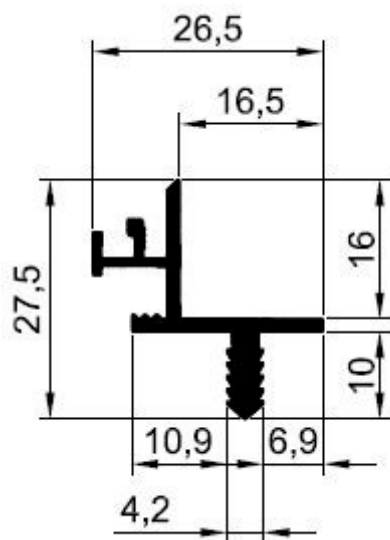

Model TL

Vhodné pri použití: sadrokartón / omietka

Popis produktu	č. položky	Štandardné dĺžky*
TL	10110-11	1100mm
TL	10110-22	2200mm
TL	10110-27	2750mm
TL	10110-33	3300mm
TL	10110-55	5500mm

*Iné rozmery na vyžiadanie.