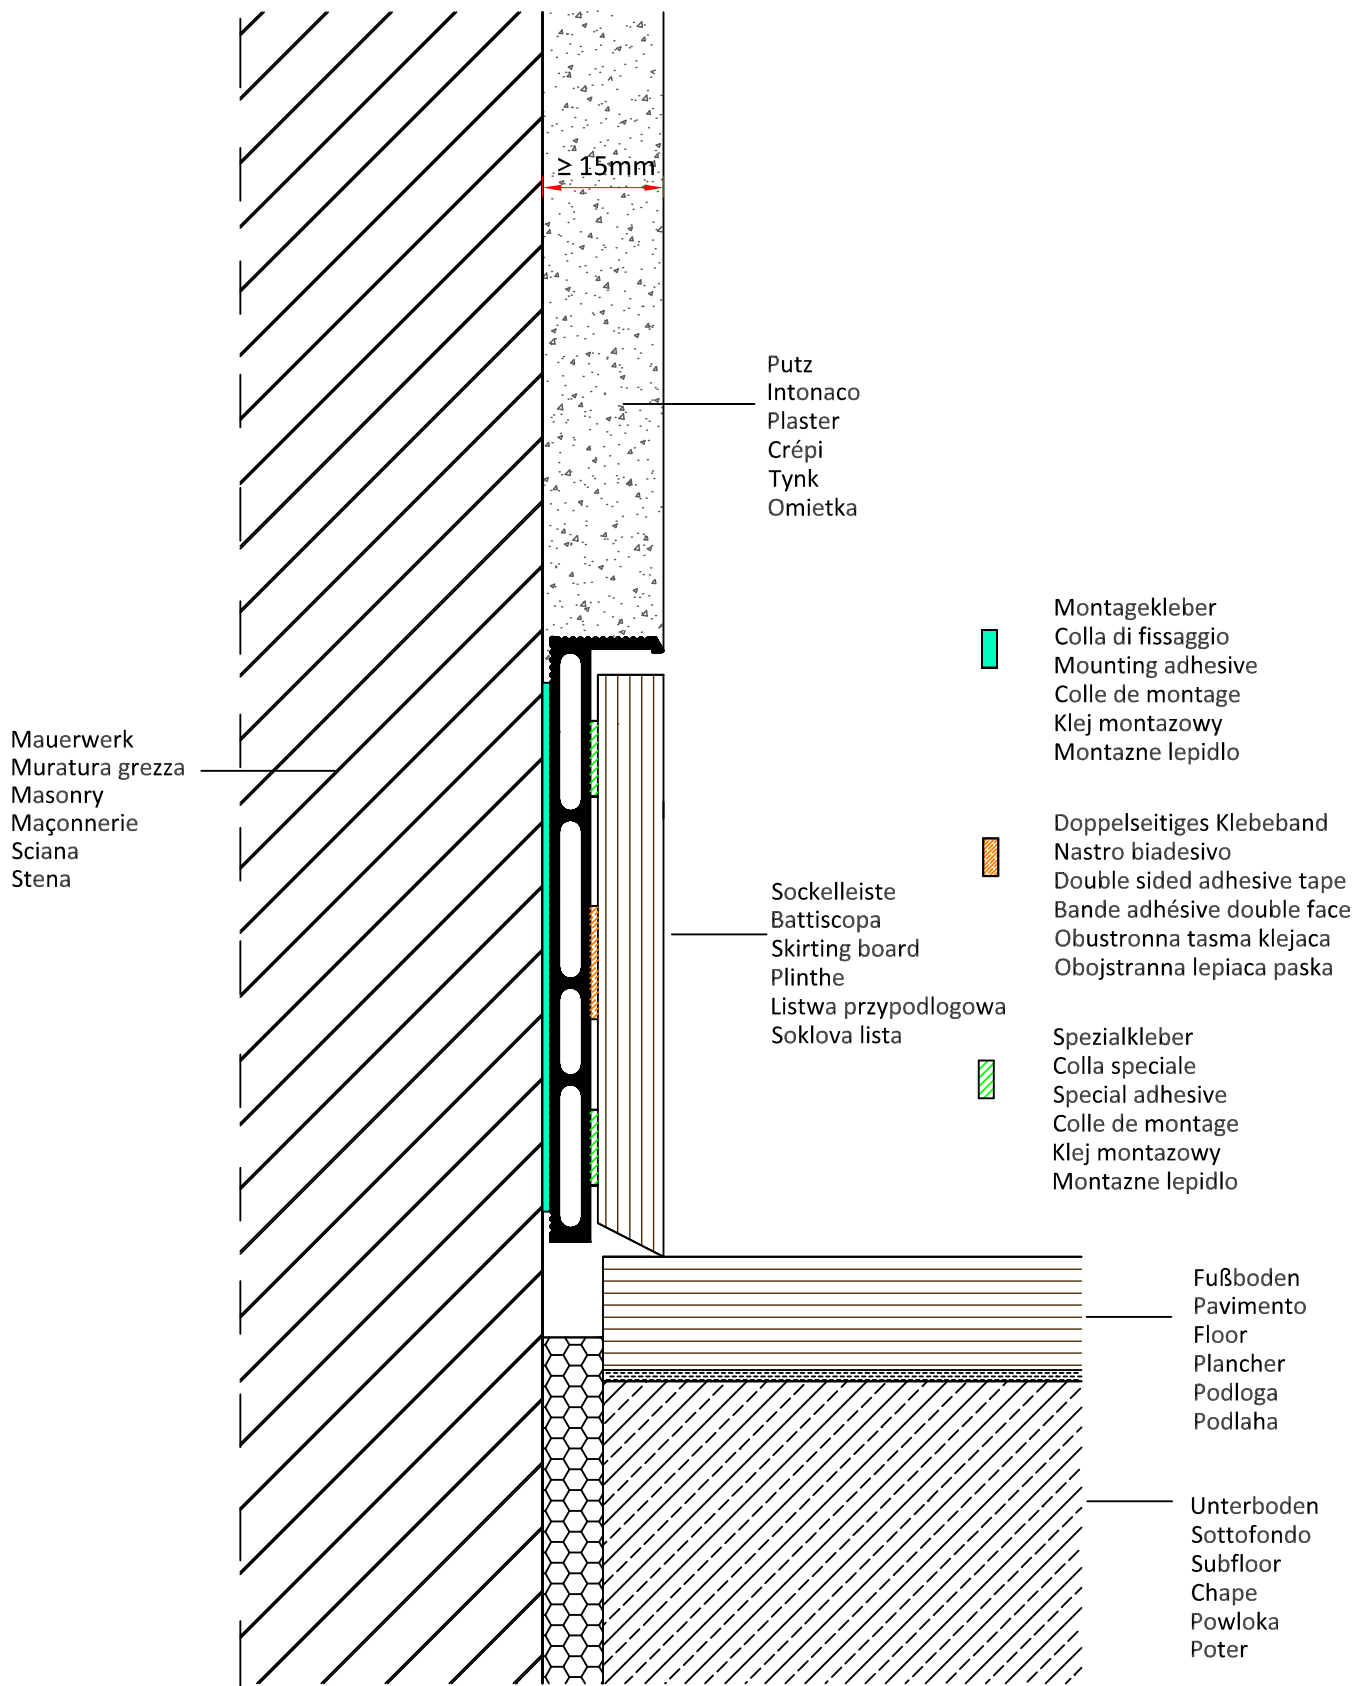

# Light 80 Art. 10080

Massivbau/Strutture massicce/Solid construction/Maçonnerie/Tynk/Omietka

AGS-Systems - METAMOD,s.r.o.

Drawing

Art. 10080

Scala 1:1

Date

16/12/2010