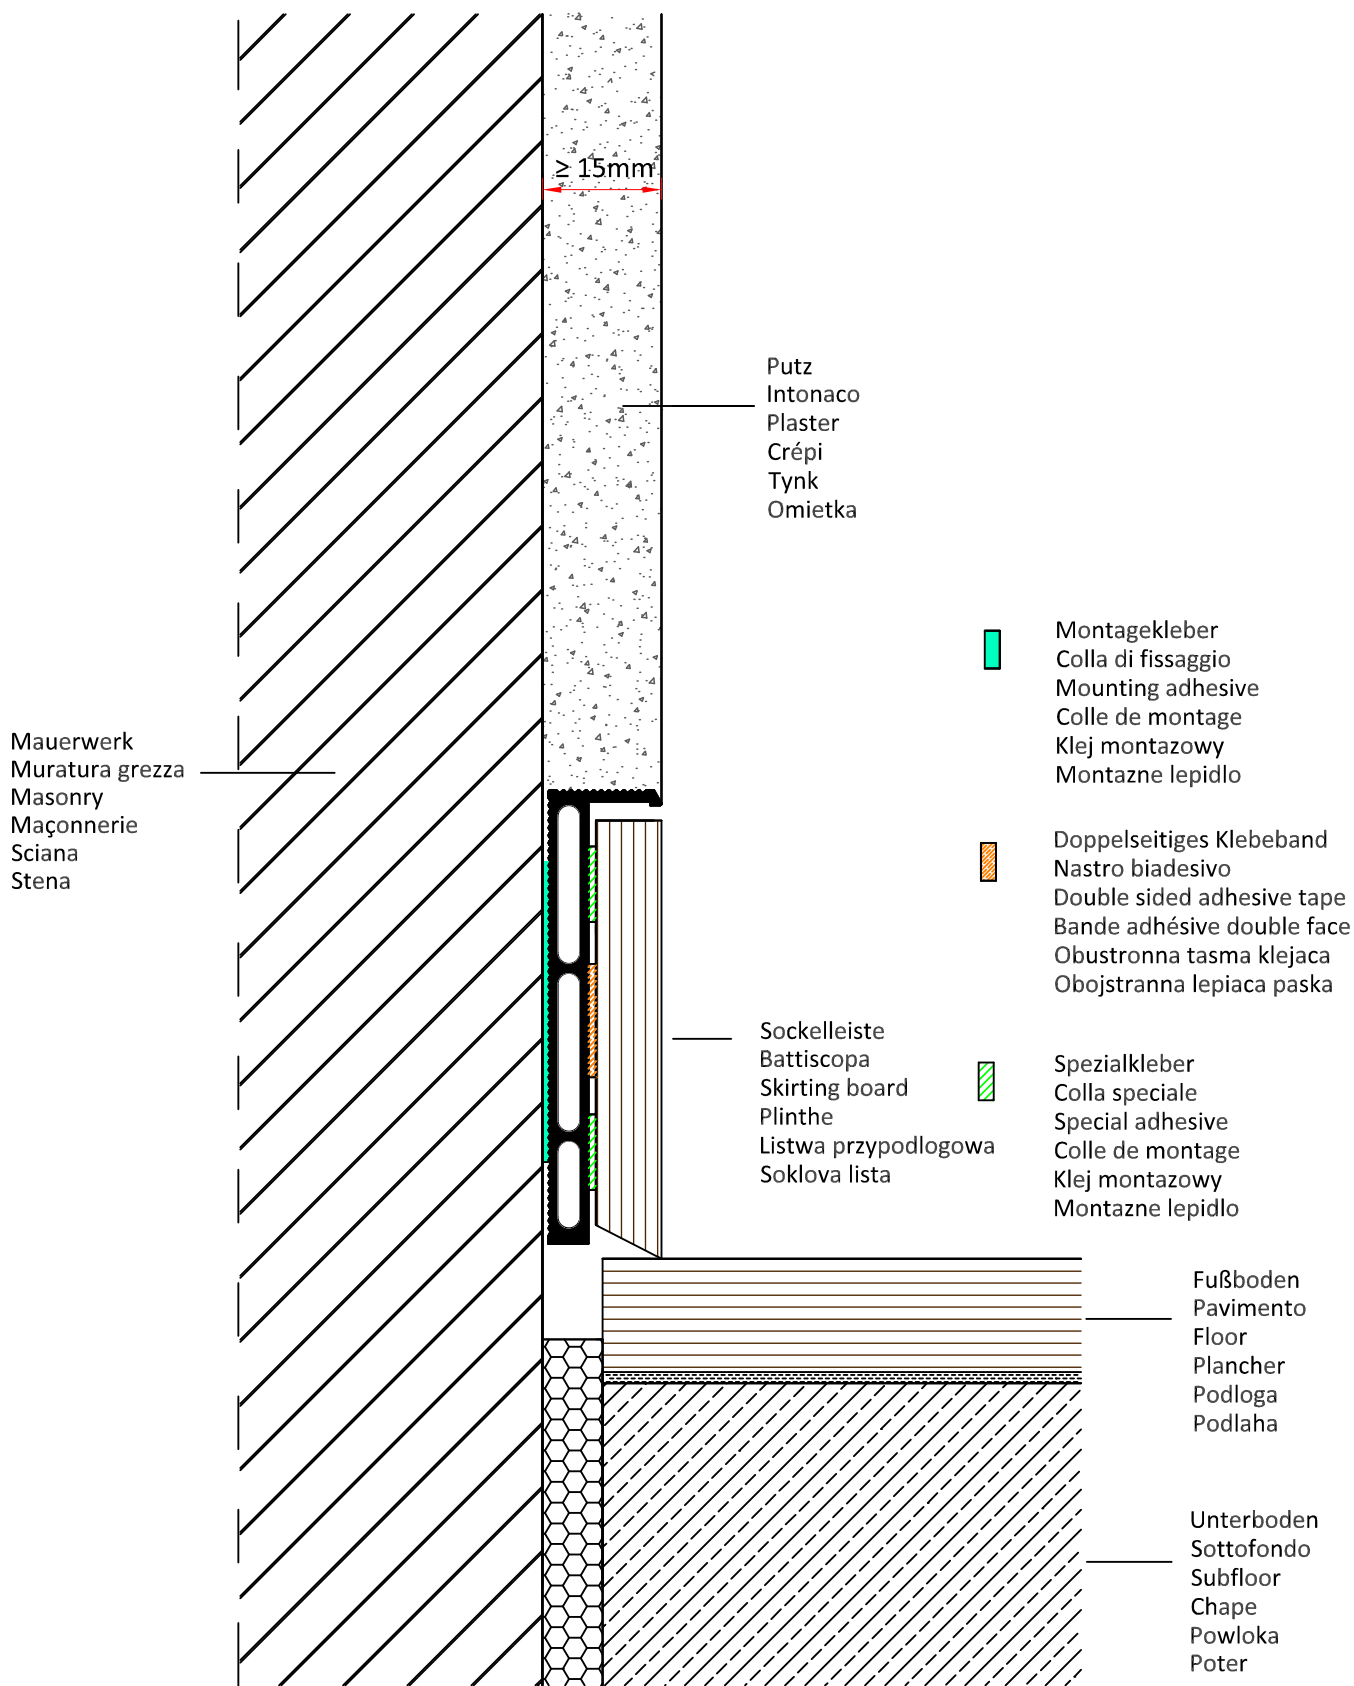

Light 60 Art. 10061

Massivbau/Strutture massicce/Solid construction/Maçonnerie/Tynk/Omietka

AGS-Systems - METAMOD,s.r.o.

Drawing

Art. 10061

Scala 1:1

Date

16/12/2010