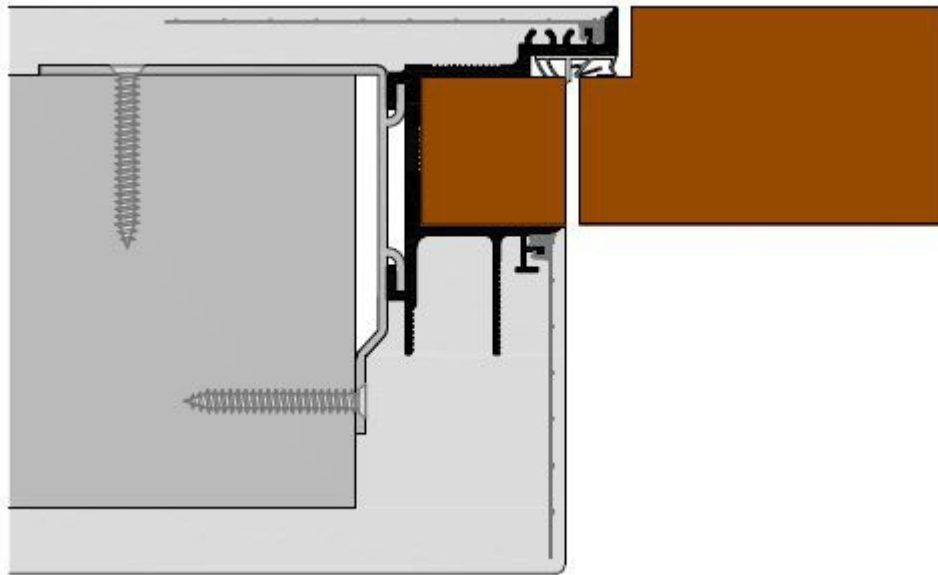

Technický list  
**Model TUS 50**   
**Skryté zárubne zarovno so stenou**  
**otváranie dverí tlakom**

### Model TUS 50

Vhodné pri použití: sadrokartón / omietka

<i>Popis produktu</i>	<i>č. položky</i>	<i>Štandardné dĺžky*</i>
TUS50	10450-11	1100mm
TUS50	10450-22	2200mm
TUS50	10450-27	2750mm
TUS50	10450-33	3300mm
TUS50	10450-55	5500mm