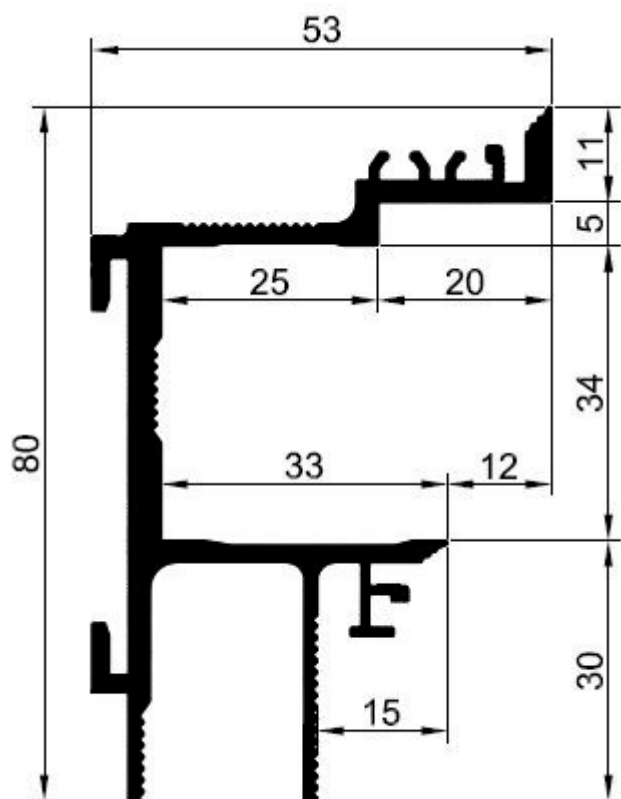

Technický list  
**Model TUS 50**   
**Skryté zárubne zarovno so stenou**  
**otváranie dverí tlakom**

### Model TUS 50

Vhodné pri použití: sadrokartón / omietka

<i>Popis produktu</i>	<i>č. položky</i>	<i>Štandardné dĺžky*</i>
TUS50	10450-11	1100mm
TUS50	10450-22	2200mm
TUS50	10450-27	2750mm
TUS50	10450-33	3300mm
TUS50	10450-55	5500mm

\*Iné rozmery na vyžiadanie.