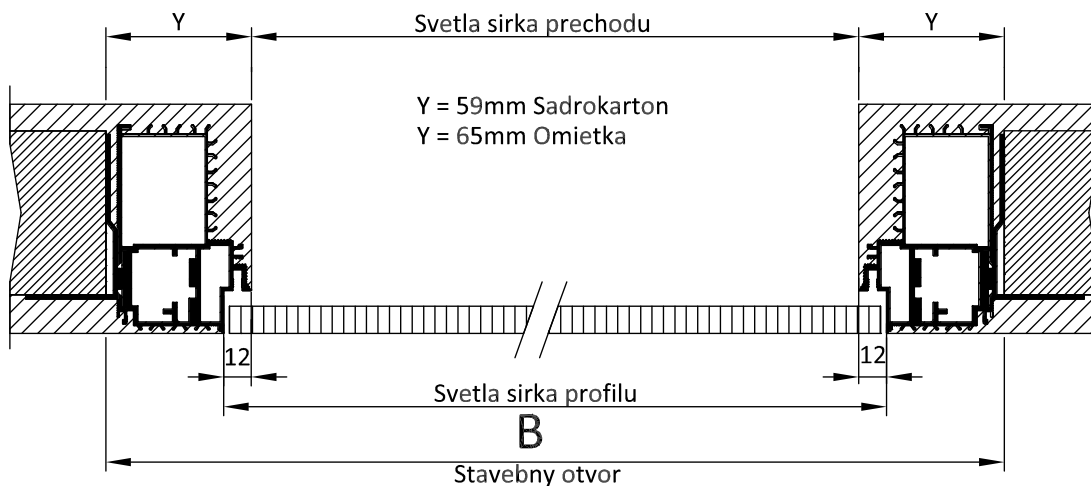

AL profil model TCG

X | X = Rozmer pod uroven podlahy

METAMOD,s.r.o.

AI. Profil pre dvere zarovno so stenou

METAMOD s.r.o.

Objednávkový formulár TCG

Objednávka č.

Dátum

Objednávateľ

Vybavuje

Miesto dodania

Termín dodania

Závesy pre model: TCG

Simonswerk Tectus 310 2D

Magnetický zámok

KC 50