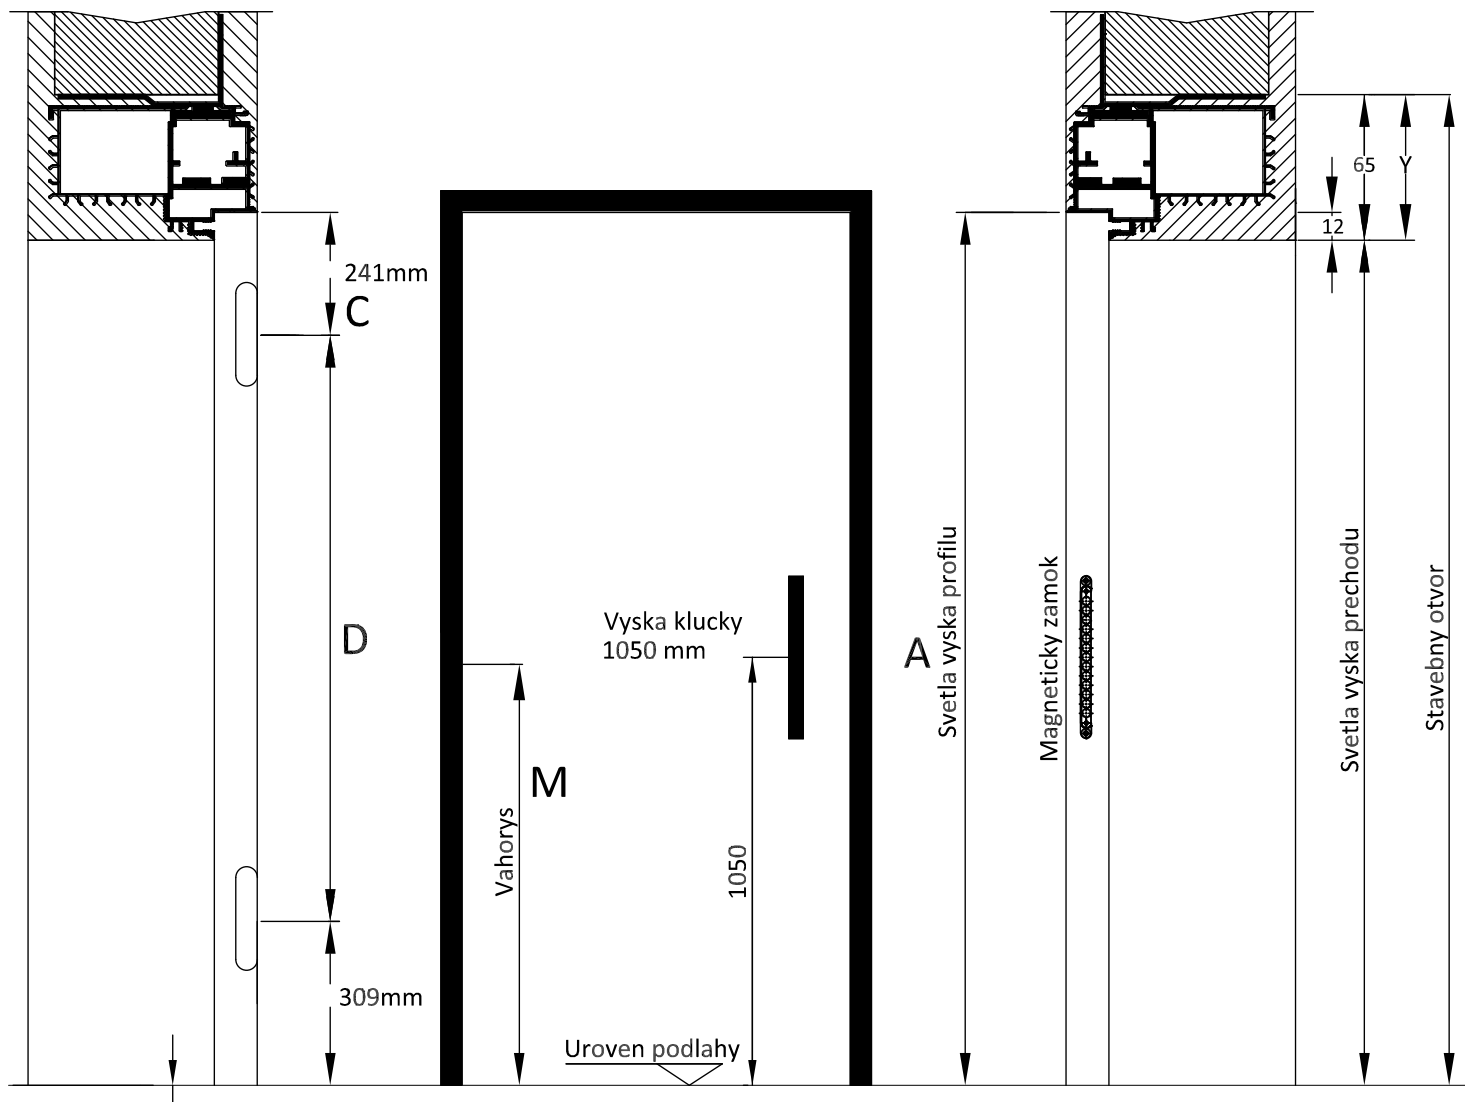

AL profil model TCG

X | X = Rozmer pod uroven podlahy

METAMOD,s.r.o.

AI. Profil pre dvere zarovno so stenou

METAMOD s.r.o.

Objednávkový formulár TCG

Objednávka č.

Dátum

Objednávateľ

Vybavuje

Miesto dodania

Termín dodania

Závesy pre model: TCG

Simonswerk Tectus 310 2D

Magnetický zámok

KC 50

Predpríprava pre soklové lišty

áno

nie

Por. číslo	Číslo položky	Počet kusov	Výška profilu A	Šírka profilu B	Rozmer pre záves C	Rozmer pre záves D	Váhyors M	Rozmer X	Otváranie L-R
1									
2									
3									
4									
5									
6									